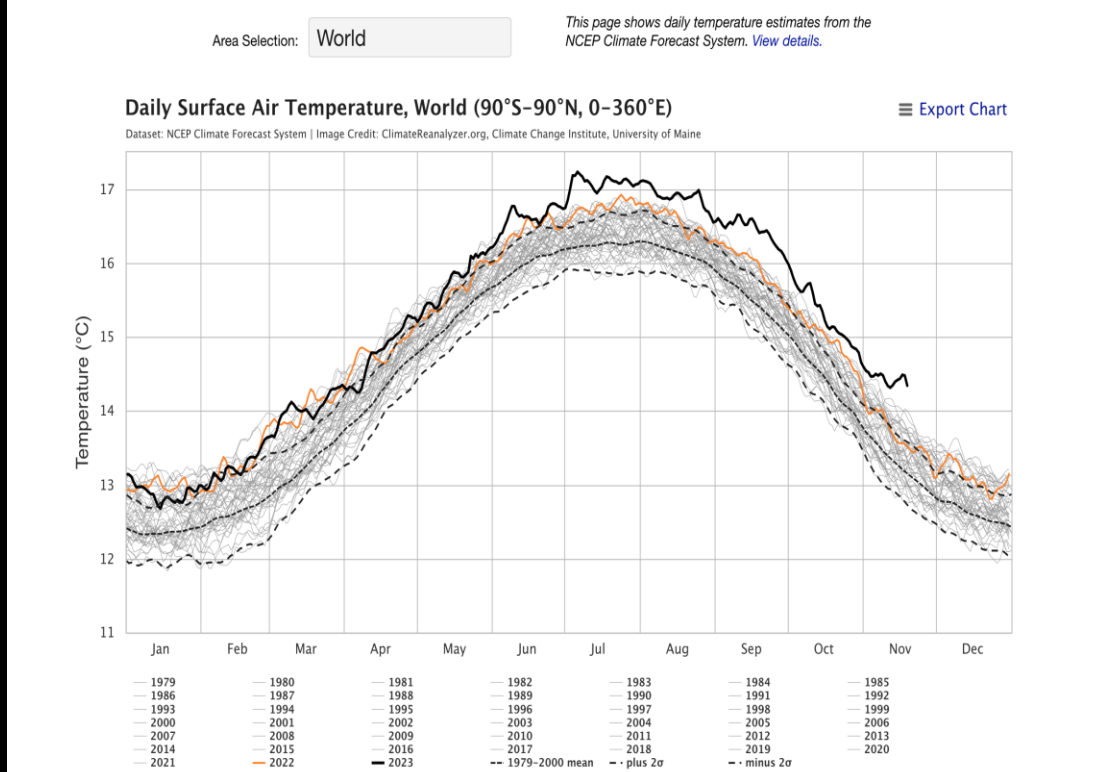

TEMPERATURE ANOMALY

1850-1900 • Credit: C3S/ECMWF

Climate Change Service

climate.copernicus.eu