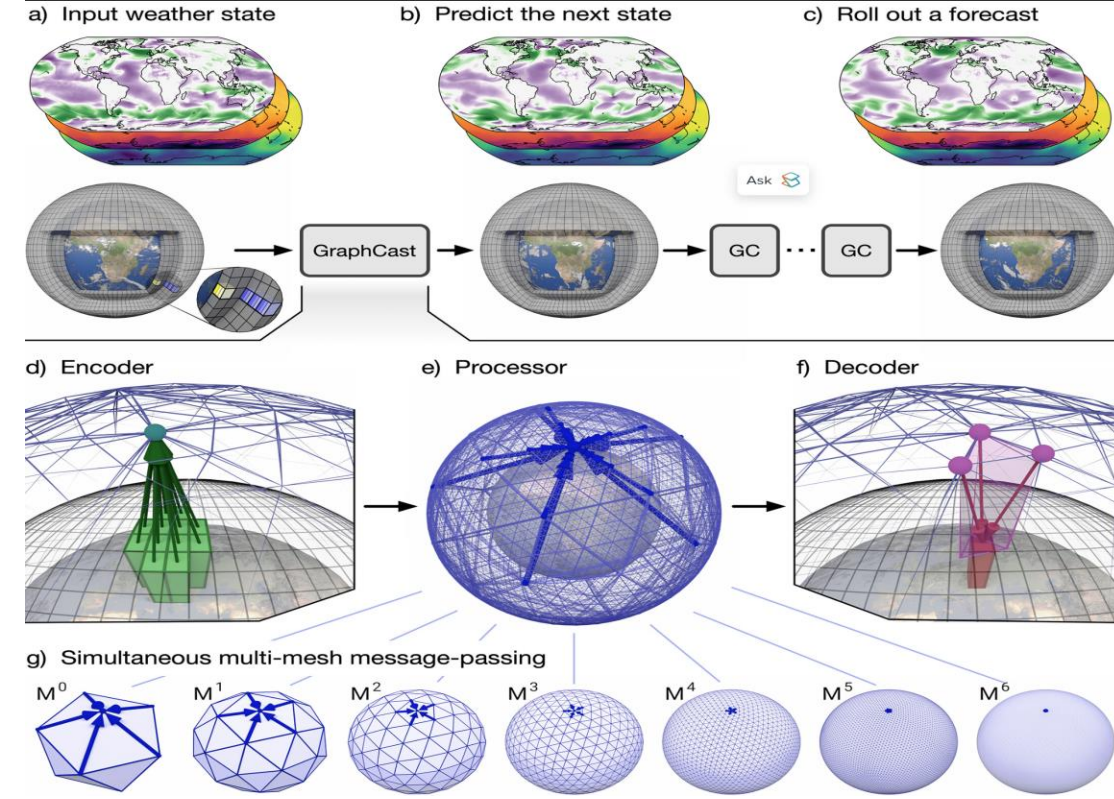

GraphCast: Avance Pionero en la Predicción Meteorológica Global de Mediano Alcance

- Google GraphCast Innovación: IA supera modelos tradicionales en pronósticos de 10 días.
- Eficiencia Sin Precedentes: Proporciona predicciones en <1 minuto con hardware avanzado.
- Precisión en Climatología Extrema: Anticipa eventos severos mejorando la precisión por 9 horas.
- Metodología Revolucionaria: Aprende de datos históricos de 50 años sin ecuaciones físicas.
- Tecnología Analógica Redefinida: Adopta técnicas de aprendizaje automático para emular métodos meteorológicos primerizos.
- Beneficios y Proyección: Ofrece análisis de múltiples escenarios para predicciones más ágiles y exactas.
- Complemento al Legacy Meteorológico: Busca enriquecer, no reemplazar, la predicción meteorológica actual.