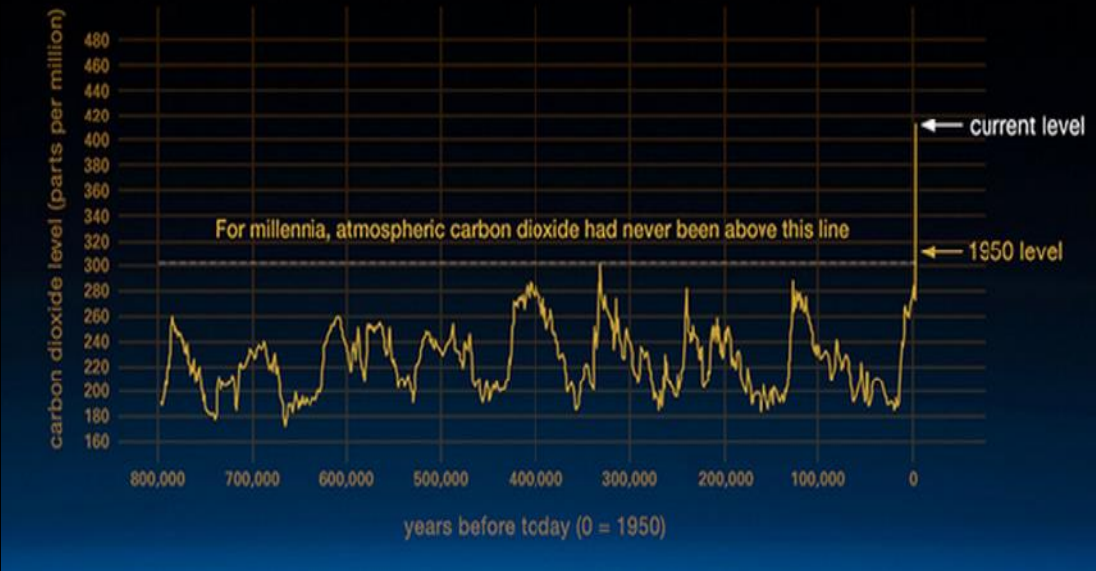

GraphCast: Avance Pionero en la Predicción Meteorológica Global de Mediano Alcance

- Google GraphCast Innovación: IA supera modelos tradicionales en pronósticos de 10 días.
- Eficiencia Sin Precedentes: Proporciona predicciones en <1 minuto con hardware avanzado.
- Precisión en Climatología Extrema: Anticipa eventos severos mejorando la precisión por 9 horas.
- Metodología Revolucionaria: Aprende de datos históricos de 50 años sin ecuaciones físicas.
- Tecnología Analógica Redefinida: Adopta técnicas de aprendizaje automático para emular métodos meteorológicos primerizos.
- Beneficios y Proyección: Ofrece análisis de múltiples escenarios para predicciones más ágiles y exactas.
- Complemento al Legacy Meteorológico: Busca enriquecer, no reemplazar, la predicción meteorológica actual.

TEMPERATURE ANOMALY

1850-1900 • Credit: C3S/ECMWF

Climate Change Service

climate.copernicus.eu

🔬 Revolución Científica con IA: Descubriendo los moldes fundamentales de la vida.

🤖 DeepMind de Google: Predicciones ultraprecisas de la estructura proteica humana.