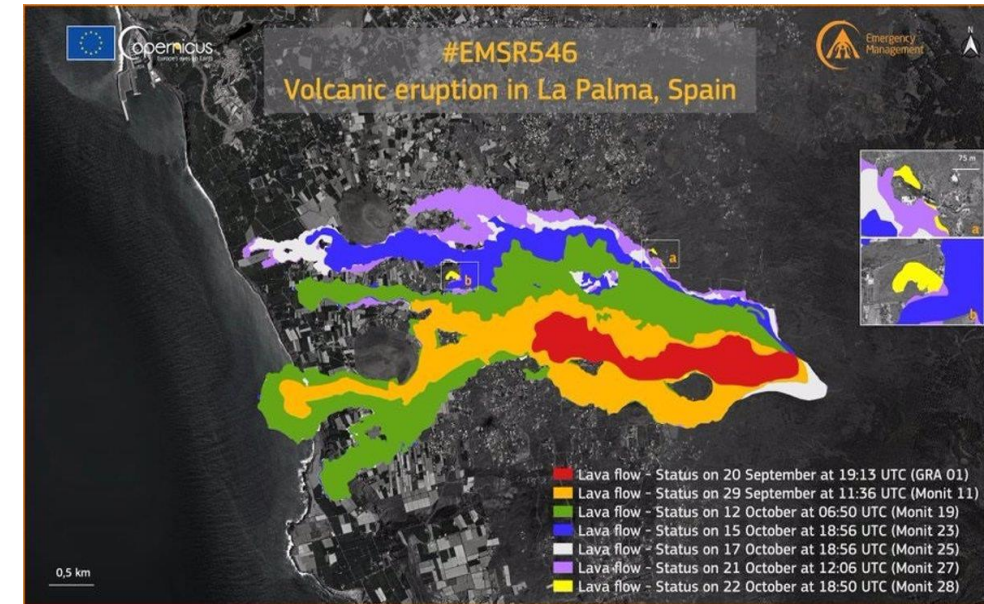

OPEN DATA

🌐 Inteligencia artificial (IA) y Big data: Lanzar una iniciativa de datos abiertos para recoger y analizar información ambiental, que pueda ser usada para mejorar la gestión de recursos naturales y urbanos

- OpenData La Palma es una plataforma que ofrece acceso a datos del Cabildo de La Palma en un formato que puede ser reutilizado.
- Facilitar la reutilización de información del sector público para beneficio de la sociedad, de acuerdo a la Ley de Reutilización de la Información del Sector Público.
- Funcionalidades: búsqueda de datos, catálogo por temas, aplicaciones que demuestran el potencial económico y social de dichos datos: 63 conjuntos de datos en urbanismo, medio ambiente, infraestructuras, transportes y turismo.
- Recursos para emergencia, como la reciente erupción del volcán en la isla: efectos de la erupción, proporcionando información útil para tomar decisiones y manejar la crisis.
- OpenData La Palma es una iniciativa que fomenta la transparencia, la eficiencia y la creación de valor a través de la disponibilidad y reutilización de datos públicos.

CODIGO AZUL

Sistema de alarma de código azul para una atención oportuna.