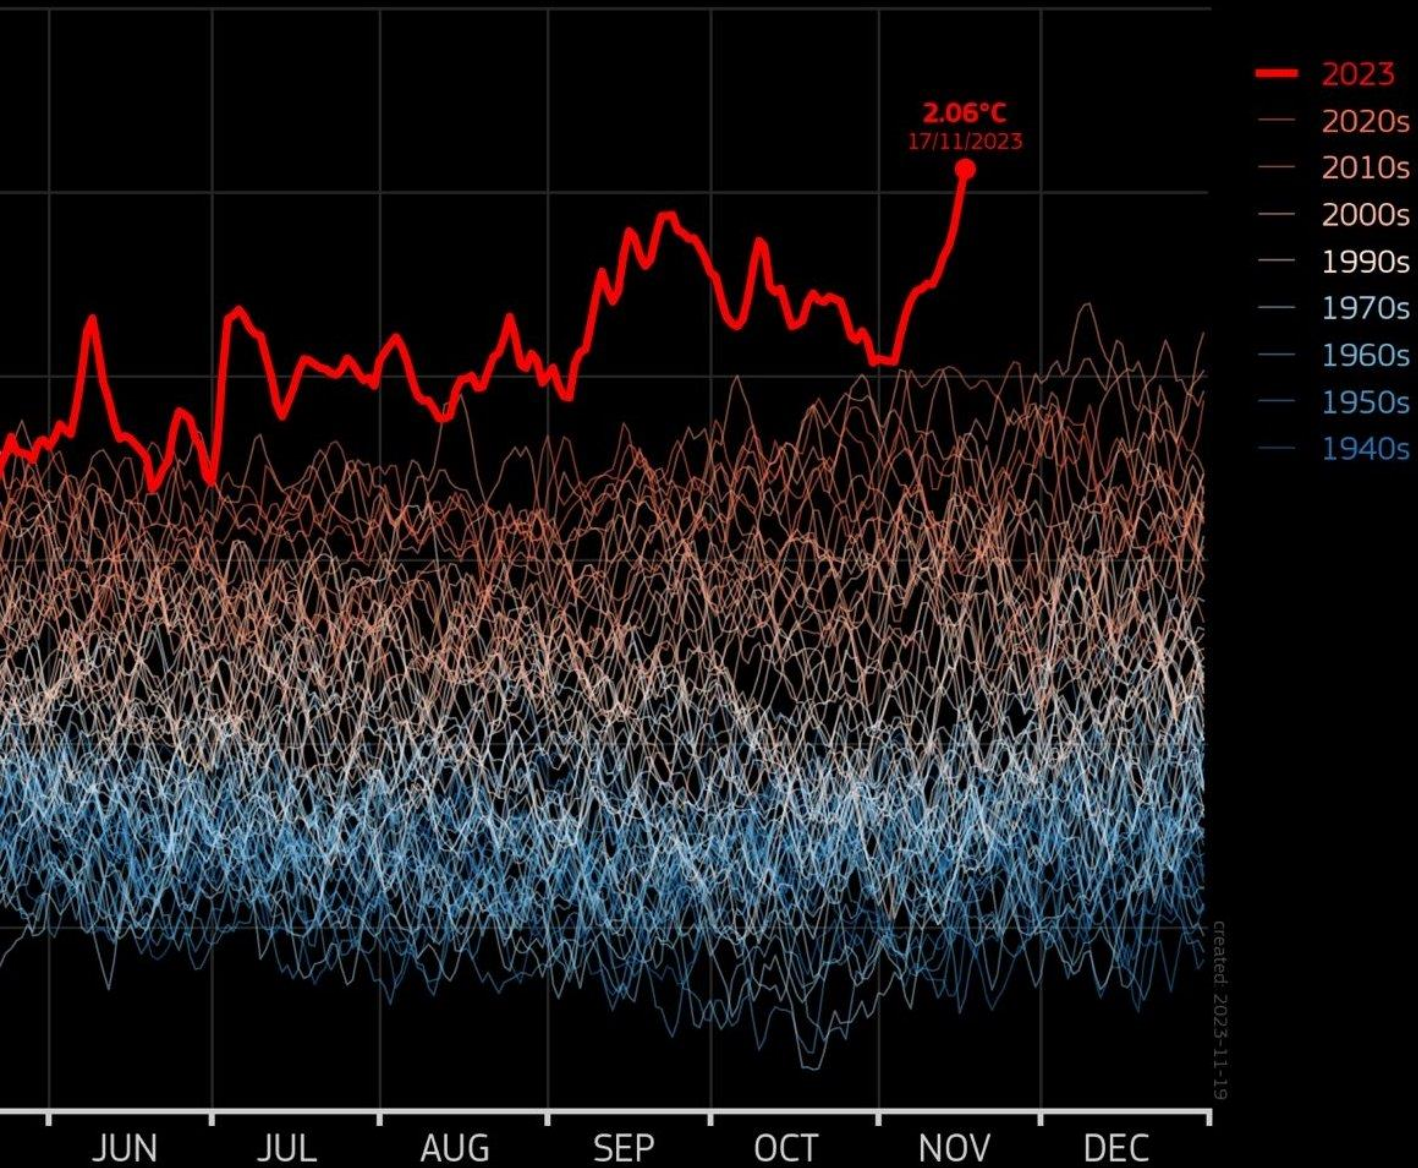

TEMPERATURE ANOMALY

1850-1900 • Credit: C3S/ECMWF

Climate Change Service

climate.copernicus.eu